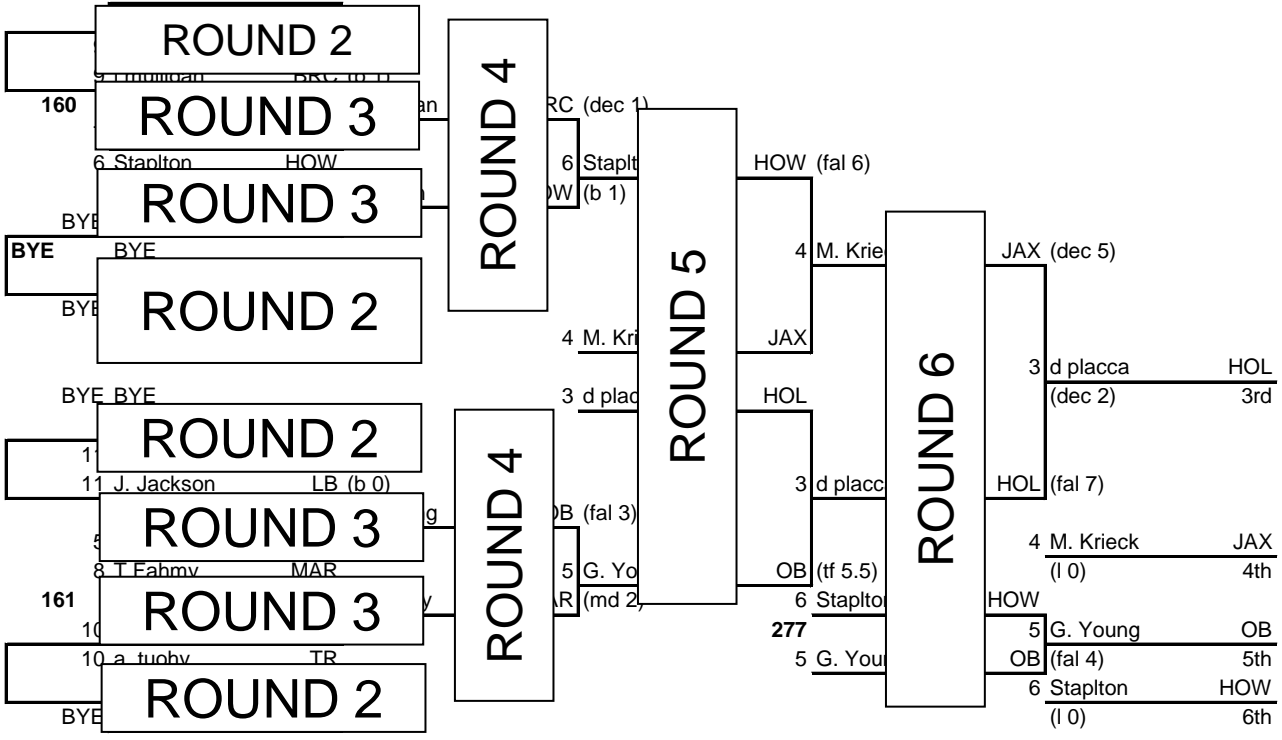

	1 L. Roman	OB							
	BYE	BYE	1 L. Roman	OB (b 2)					76
26	9 N. Watson	OCN	83	1 L. Roman	OB (md 6)				
	8 j. nelson	WAL		9 N. Watson	OCN (md 3)				
	5 t. singer	TR				163			
	BYE	BYE	5 t. singer	TR (b 0)	1 L. Roman	OB (dec 11)			
	BYE	BYE	4 Machnik	HOW (fal 7)					
	4 Machnik	HOW	84	4 Machnik	HOW (b 2)				
	3 L. Lipari	JAX							
	BYE	BYE	3 L. Lipari	JAX (b 2)					339
27	11 Anthony Madrigal	BER	85	3 L. Lipari	JAX (fal 7)			1 L. Roman	OB (dec 4) 1st
	6 N.Poppe	MAT		6 N.Poppe	MAT (fal 4)				
	7 t murawski	STF				164			
28	10 C Clayton	MAR		7 t murawski	STF (fal 4)			2 b frothingham	HOL (dec 11)
	BYE	BYE	86	2 b frothingham	HOL (fal 7)			2 b frothingham	HOL (l 0) 2nd
	2 b frothingham	HOL		2 b frothingham	HOL (b 2)				
	BYE	BYE							
	8 j. nelson	WAL							
	8 j. nelson	WAL (b 1)							
165	7 t murawski	STF		8 j. nelson	WAL (fal 3)				
	6 N.Poppe	MAT	235	6 N.Poppe	MAT (dec 4)				
	BYE	BYE		6 N.Poppe	MAT (b 1)				
	BYE	BYE				270		4 Machnik	HOW (tf 6.5)
	BYE	BYE							
				4 Machnik	HOW				
	BYE	BYE							
				3 L. Lipari	JAX			307	4 Machnik HOW (dec 2) 3rd
166	11 Anthony Madrigal	BER							
	11 Anthony Madrigal	BER (b 0)				271		3 L. Lipari	JAX (fal 7)
	5 t. singer	TR		5 t. singer	TR (fal 3)				
	5 t. singer	TR						3 L. Lipari	JAX (l 0) 4th
167	9 N. Watson	OCN	236	5 t. singer	TR (fal 6)				
	10 C Clayton	MAR		9 N. Watson	OCN (fal 3)			6 N.Poppe	MAT
	10 C Clayton	MAR (b 0)				308		5 t. singer	TR (md 3) 5th
	BYE	BYE		5 t. singer	TR			6 N.Poppe	MAT (l 0) 6th

	52	56	60	64	68	72	76	80	85
LAC	4	0	0	2	0	0	0	0	0
BRC	2	0	0	0	0	3	0	0	0
OCN	0	0	0	0	3	0	6	5	0
JAX	14	0	0	16	10	0	16	0	7
BAR	0	3	0	1	12	24	0	0	17
WAL	0	0	0	0	0	0	4	20	10.5
RB	0	11	0	23	0	0	0	0	0
STF	0	15	0	11	6	4.5	4	4	0
HOW	10	4	6	7	18	0	17.5	4	5
BER	25	3	26	0	0	6	0	0	0
LB	0	3	0	22	4	13	0	0	0
MAR	4	0	14	0	16	0	0	13	22
TR	0	18	4	2	0	18	12	14	17
HOL	18	22	9	3	20	12	20	16	18
OB	12.5	17	16	17	0	20	23	9	3
MAT	20	8	22	8	24	19	9	26	28