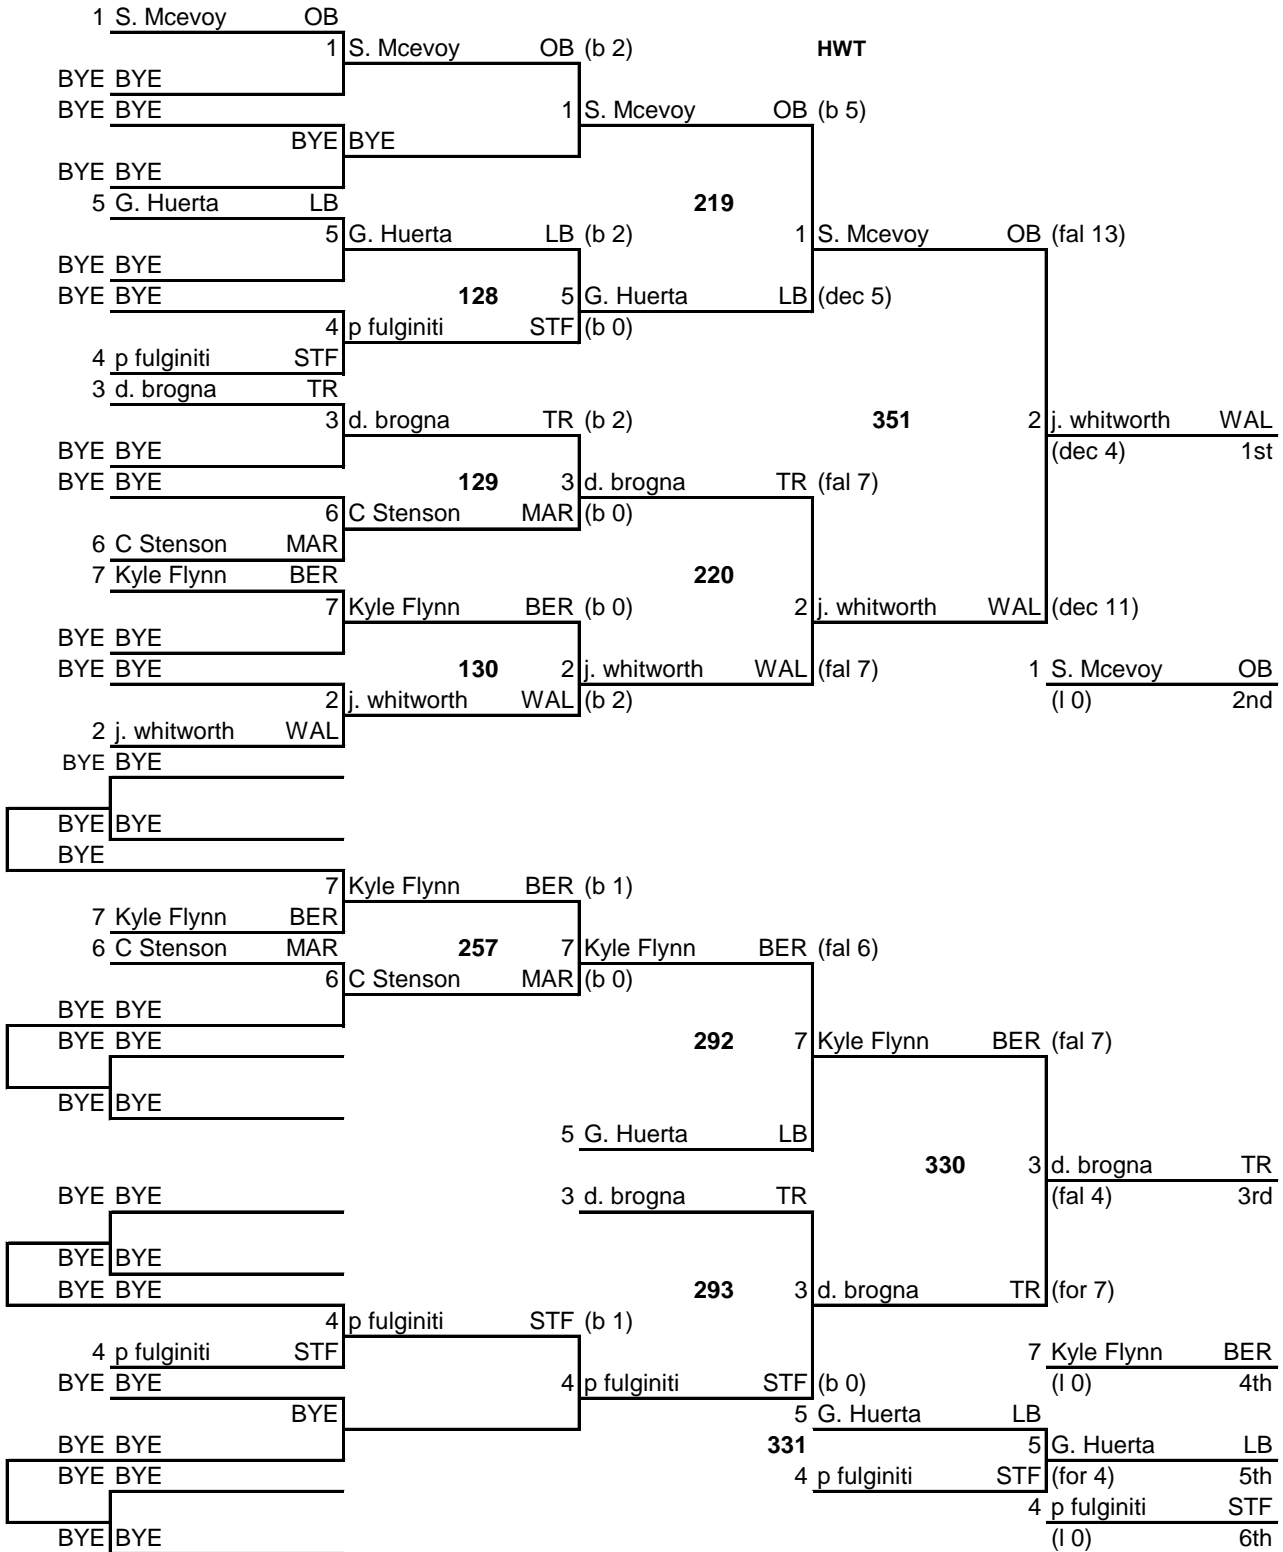

	1 L. Roman	OB							
	BYE	BYE	1 L. Roman	OB (b 2)					76
26	9 N. Watson	OCN	83	1 L. Roman	OB (md 6)				
	8 j. nelson	WAL		9 N. Watson	OCN (md 3)				
	5 t. singer	TR				163			
	BYE	BYE	5 t. singer	TR (b 0)	1 L. Roman	OB (dec 11)			
	BYE	BYE	4 Machnik	HOW (fal 7)					
	4 Machnik	HOW	84	4 Machnik	HOW (b 2)				
	3 L. Lipari	JAX							
	BYE	BYE	3 L. Lipari	JAX (b 2)					339
27	11 Anthony Madrigal	BER	85	3 L. Lipari	JAX (fal 7)			1 L. Roman	OB (dec 4) 1st
	6 N.Poppe	MAT		6 N.Poppe	MAT (fal 4)				
	7 t murawski	STF				164			
28	10 C Clayton	MAR		7 t murawski	STF (fal 4)			2 b frothingham	HOL (dec 11)
	BYE	BYE	86	2 b frothingham	HOL (fal 7)			2 b frothingham	HOL (l 0) 2nd
	2 b frothingham	HOL		2 b frothingham	HOL (b 2)				
	BYE	BYE							
	8 j. nelson	WAL							
	8 j. nelson	WAL (b 1)							
165	7 t murawski	STF		8 j. nelson	WAL (fal 3)				
	6 N.Poppe	MAT	235	6 N.Poppe	MAT (dec 4)				
	BYE	BYE		6 N.Poppe	MAT (b 1)				
	BYE	BYE				270		4 Machnik	HOW (tf 6.5)
	BYE	BYE							
				4 Machnik	HOW				
	BYE	BYE							
				3 L. Lipari	JAX			307	4 Machnik HOW (dec 2) 3rd
166	11 Anthony Madrigal	BER							
	11 Anthony Madrigal	BER (b 0)				271		3 L. Lipari	JAX (fal 7)
	5 t. singer	TR		5 t. singer	TR (fal 3)				
	5 t. singer	TR						3 L. Lipari	JAX (l 0) 4th
167	9 N. Watson	OCN	236	5 t. singer	TR (fal 6)				
	10 C Clayton	MAR		9 N. Watson	OCN (fal 3)			6 N.Poppe	MAT
	10 C Clayton	MAR (b 0)				308		5 t. singer	TR (md 3) 5th
	BYE	BYE		5 t. singer	TR			6 N.Poppe	MAT (l 0) 6th

	52	56	60	64	68	72	76	80	85
LAC	4	0	0	2	0	0	0	0	0
BRC	2	0	0	0	0	3	0	0	0
OCN	0	0	0	0	3	0	6	5	0
JAX	14	0	0	16	10	0	16	0	7
BAR	0	3	0	1	12	24	0	0	17
WAL	0	0	0	0	0	0	4	20	10.5
RB	0	11	0	23	0	0	0	0	0
STF	0	15	0	11	6	4.5	4	4	0
HOW	10	4	6	7	18	0	17.5	4	5
BER	25	3	26	0	0	6	0	0	0
LB	0	3	0	22	4	13	0	0	0
MAR	4	0	14	0	16	0	0	13	22
TR	0	18	4	2	0	18	12	14	17
HOL	18	22	9	3	20	12	20	16	18
OB	12.5	17	16	17	0	20	23	9	3
MAT	20	8	22	8	24	19	9	26	28