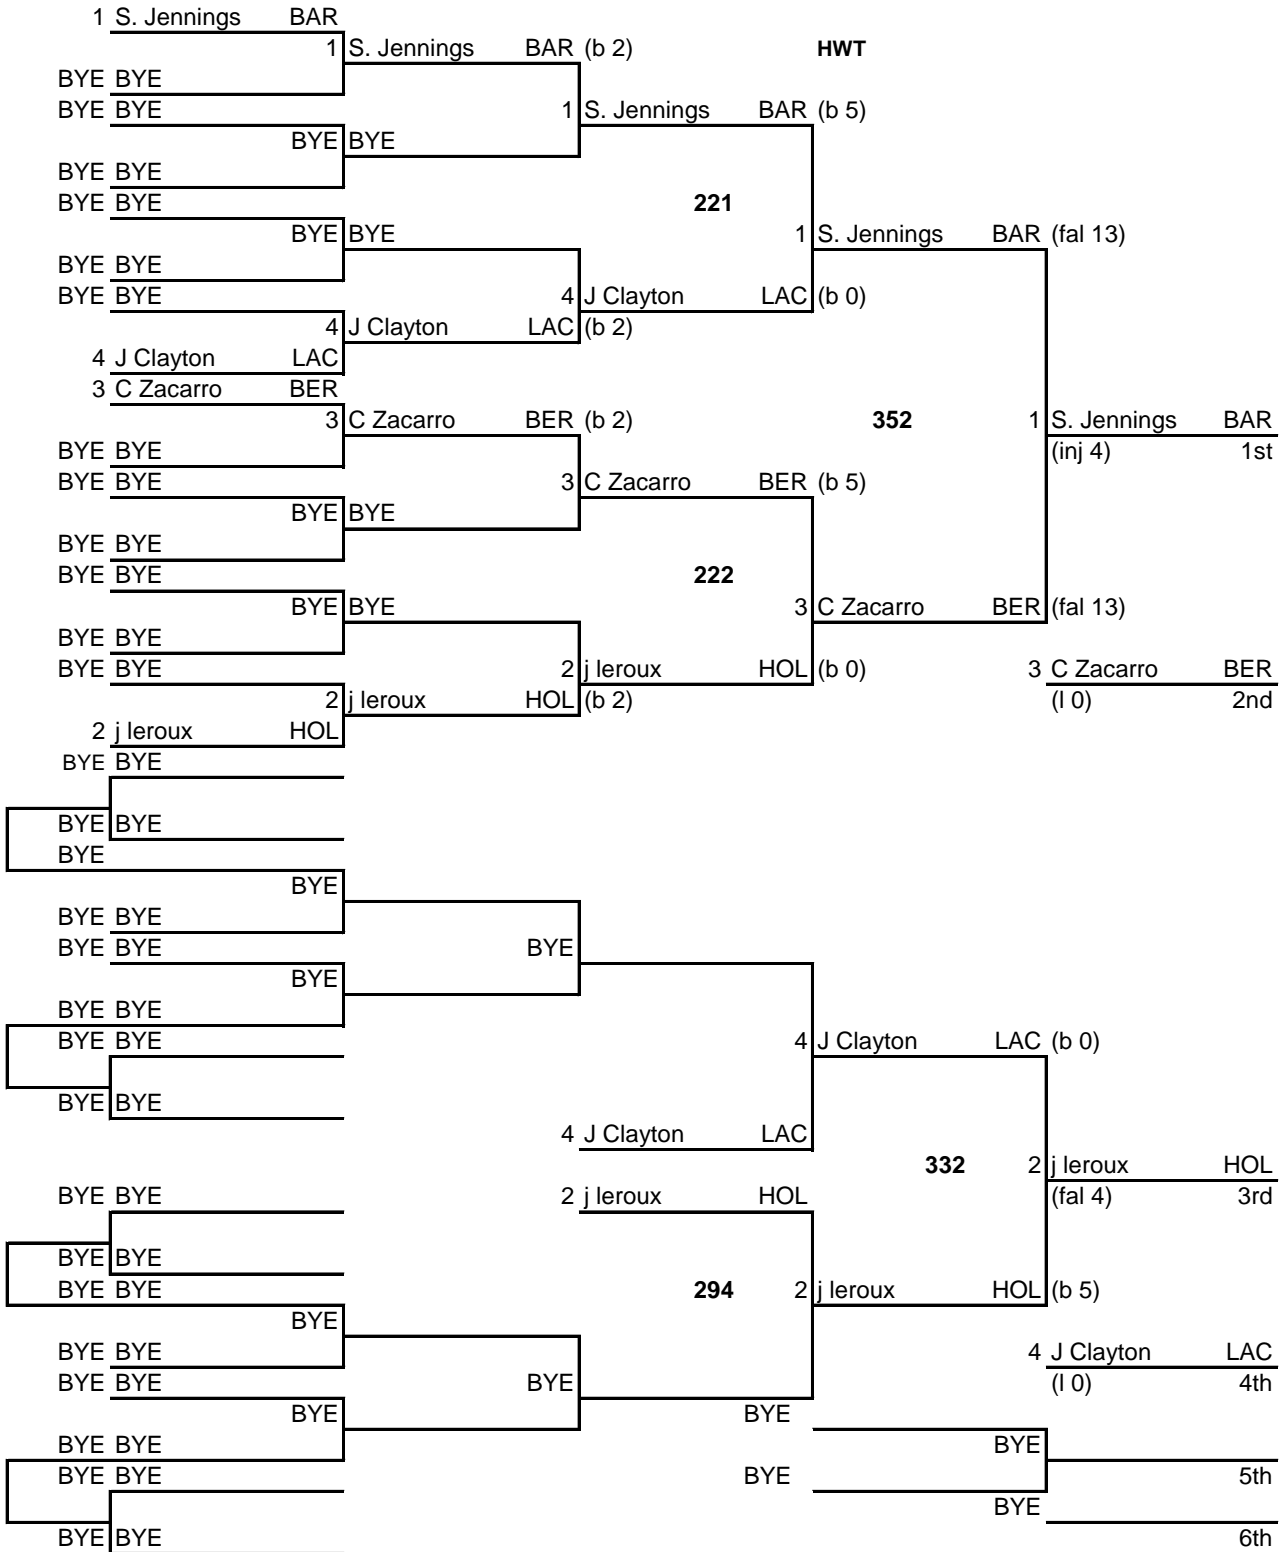

	1 L. Roman	OB							
	BYE	BYE	1 L. Roman	OB (b 2)					76
26	9 N. Watson	OCN	83	1 L. Roman	OB (md 6)				
	8 j. nelson	WAL		9 N. Watson	OCN (md 3)				
	5 t. singer	TR				163			
	BYE	BYE	5 t. singer	TR (b 0)	1 L. Roman	OB (dec 11)			
	BYE	BYE	4 Machnik	HOW (fal 7)					
	4 Machnik	HOW	84	4 Machnik	HOW (b 2)				
	3 L. Lipari	JAX							
	BYE	BYE	3 L. Lipari	JAX (b 2)					339
27	11 Anthony Madrigal	BER	85	3 L. Lipari	JAX (fal 7)			1 L. Roman	OB (dec 4) 1st
	6 N.Poppe	MAT		6 N.Poppe	MAT (fal 4)				
	7 t murawski	STF				164			
28	10 C Clayton	MAR		7 t murawski	STF (fal 4)			2 b frothingham	HOL (dec 11)
	BYE	BYE	86	2 b frothingham	HOL (fal 7)			2 b frothingham	HOL (l 0) 2nd
	2 b frothingham	HOL		2 b frothingham	HOL (b 2)				
	BYE	BYE							
	8 j. nelson	WAL							
	8 j. nelson	WAL (b 1)							
165	7 t murawski	STF		8 j. nelson	WAL (fal 3)				
	6 N.Poppe	MAT	235	6 N.Poppe	MAT (dec 4)				
	BYE	BYE		6 N.Poppe	MAT (b 1)				
	BYE	BYE				270		4 Machnik	HOW (tf 6.5)
	BYE	BYE							
				4 Machnik	HOW				
	BYE	BYE							
				3 L. Lipari	JAX			307	4 Machnik HOW (dec 2) 3rd
166	11 Anthony Madrigal	BER							
	11 Anthony Madrigal	BER (b 0)				271		3 L. Lipari	JAX (fal 7)
	5 t. singer	TR		5 t. singer	TR (fal 3)				
	5 t. singer	TR						3 L. Lipari	JAX (l 0) 4th
167	9 N. Watson	OCN	236	5 t. singer	TR (fal 6)				
	10 C Clayton	MAR		9 N. Watson	OCN (fal 3)			6 N.Poppe	MAT
	10 C Clayton	MAR (b 0)				308		5 t. singer	TR (md 3) 5th
	BYE	BYE		5 t. singer	TR			6 N.Poppe	MAT (l 0) 6th

	52	56	60	64	68	72	76	80	85
LAC	4	0	0	2	0	0	0	0	0
BRC	2	0	0	0	0	3	0	0	0
OCN	0	0	0	0	3	0	6	5	0
JAX	14	0	0	16	10	0	16	0	7
BAR	0	3	0	1	12	24	0	0	17
WAL	0	0	0	0	0	0	4	20	10.5
RB	0	11	0	23	0	0	0	0	0
STF	0	15	0	11	6	4.5	4	4	0
HOW	10	4	6	7	18	0	17.5	4	5
BER	25	3	26	0	0	6	0	0	0
LB	0	3	0	22	4	13	0	0	0
MAR	4	0	14	0	16	0	0	13	22
TR	0	18	4	2	0	18	12	14	17
HOL	18	22	9	3	20	12	20	16	18
OB	12.5	17	16	17	0	20	23	9	3
MAT	20	8	22	8	24	19	9	26	28