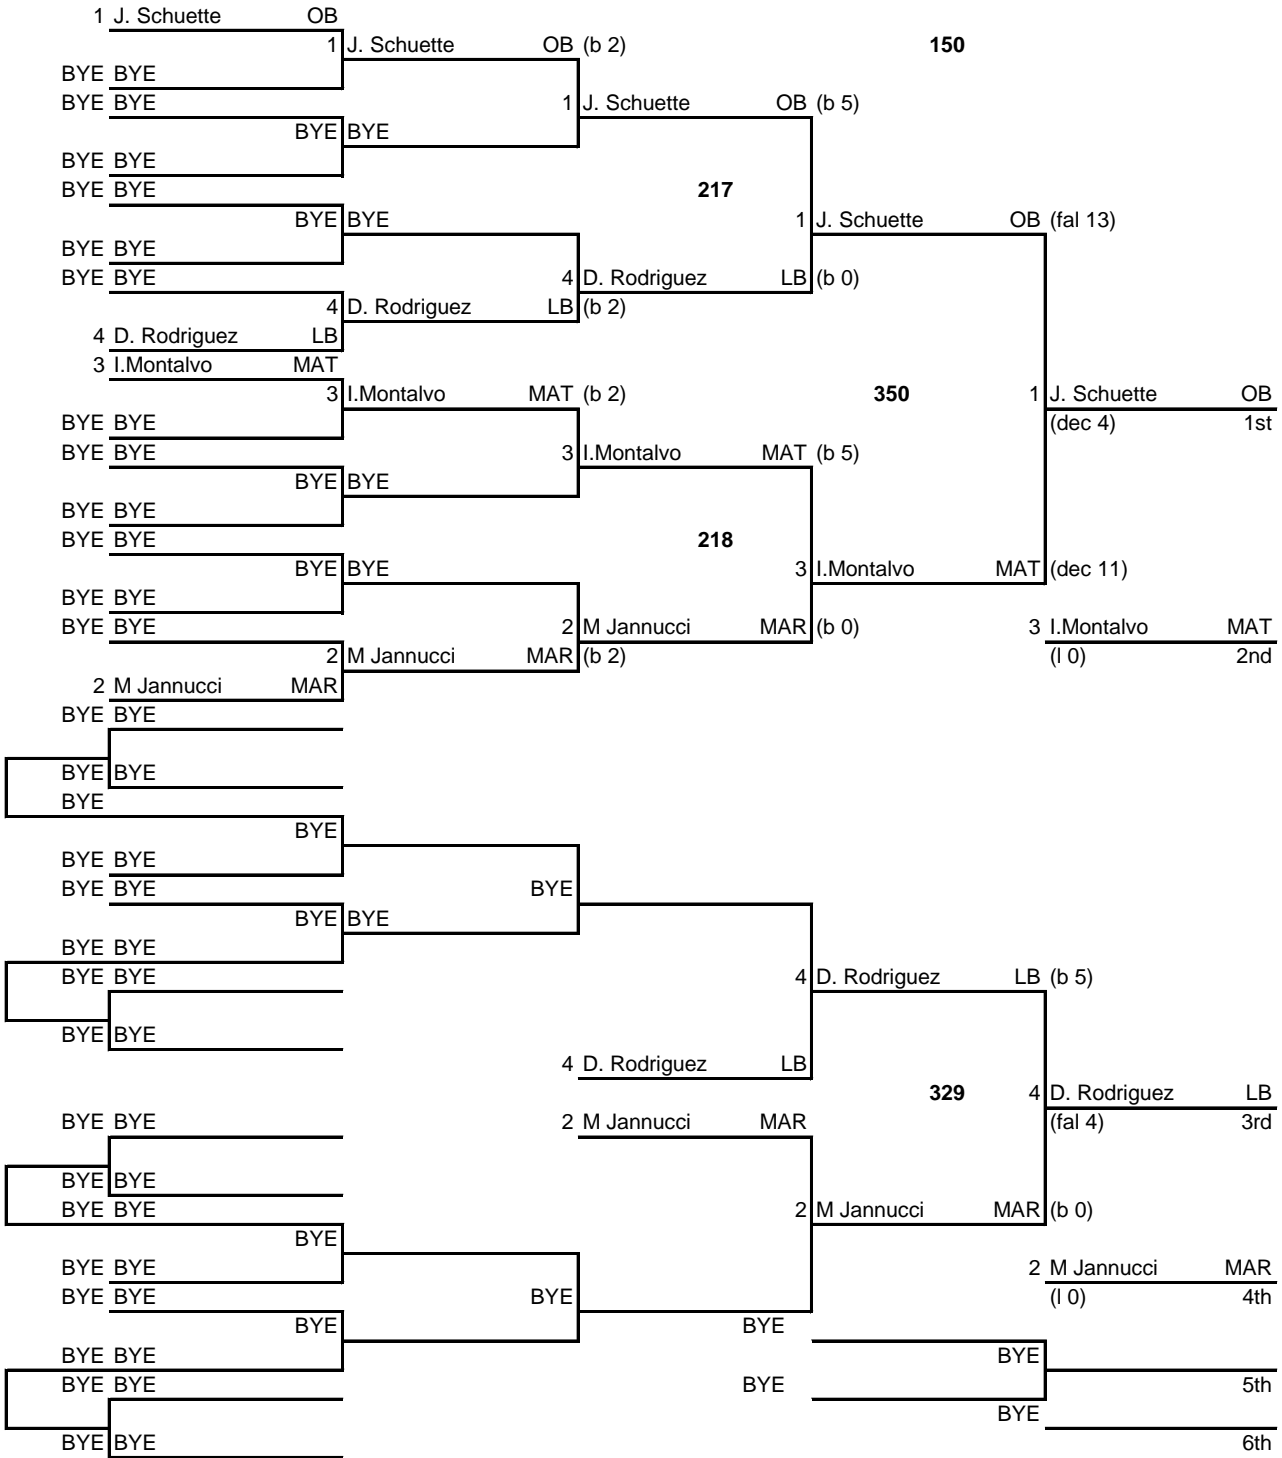

	52	56	60	64	68	72	76	80	85
LAC	4	0	0	2	0	0	0	0	0
BRC	2	0	0	0	0	3	0	0	0
OCN	0	0	0	0	3	0	6	5	0
JAX	14	0	0	16	10	0	16	0	7
BAR	0	3	0	1	12	24	0	0	17
WAL	0	0	0	0	0	0	4	20	10.5
RB	0	11	0	23	0	0	0	0	0
STF	0	15	0	11	6	4.5	4	4	0
HOW	10	4	6	7	18	0	17.5	4	5
BER	25	3	26	0	0	6	0	0	0
LB	0	3	0	22	4	13	0	0	0
MAR	4	0	14	0	16	0	0	13	22
TR	0	18	4	2	0	18	12	14	17
HOL	18	22	9	3	20	12	20	16	18
OB	12.5	17	16	17	0	20	23	9	3
MAT	20	8	22	8	24	19	9	26	28