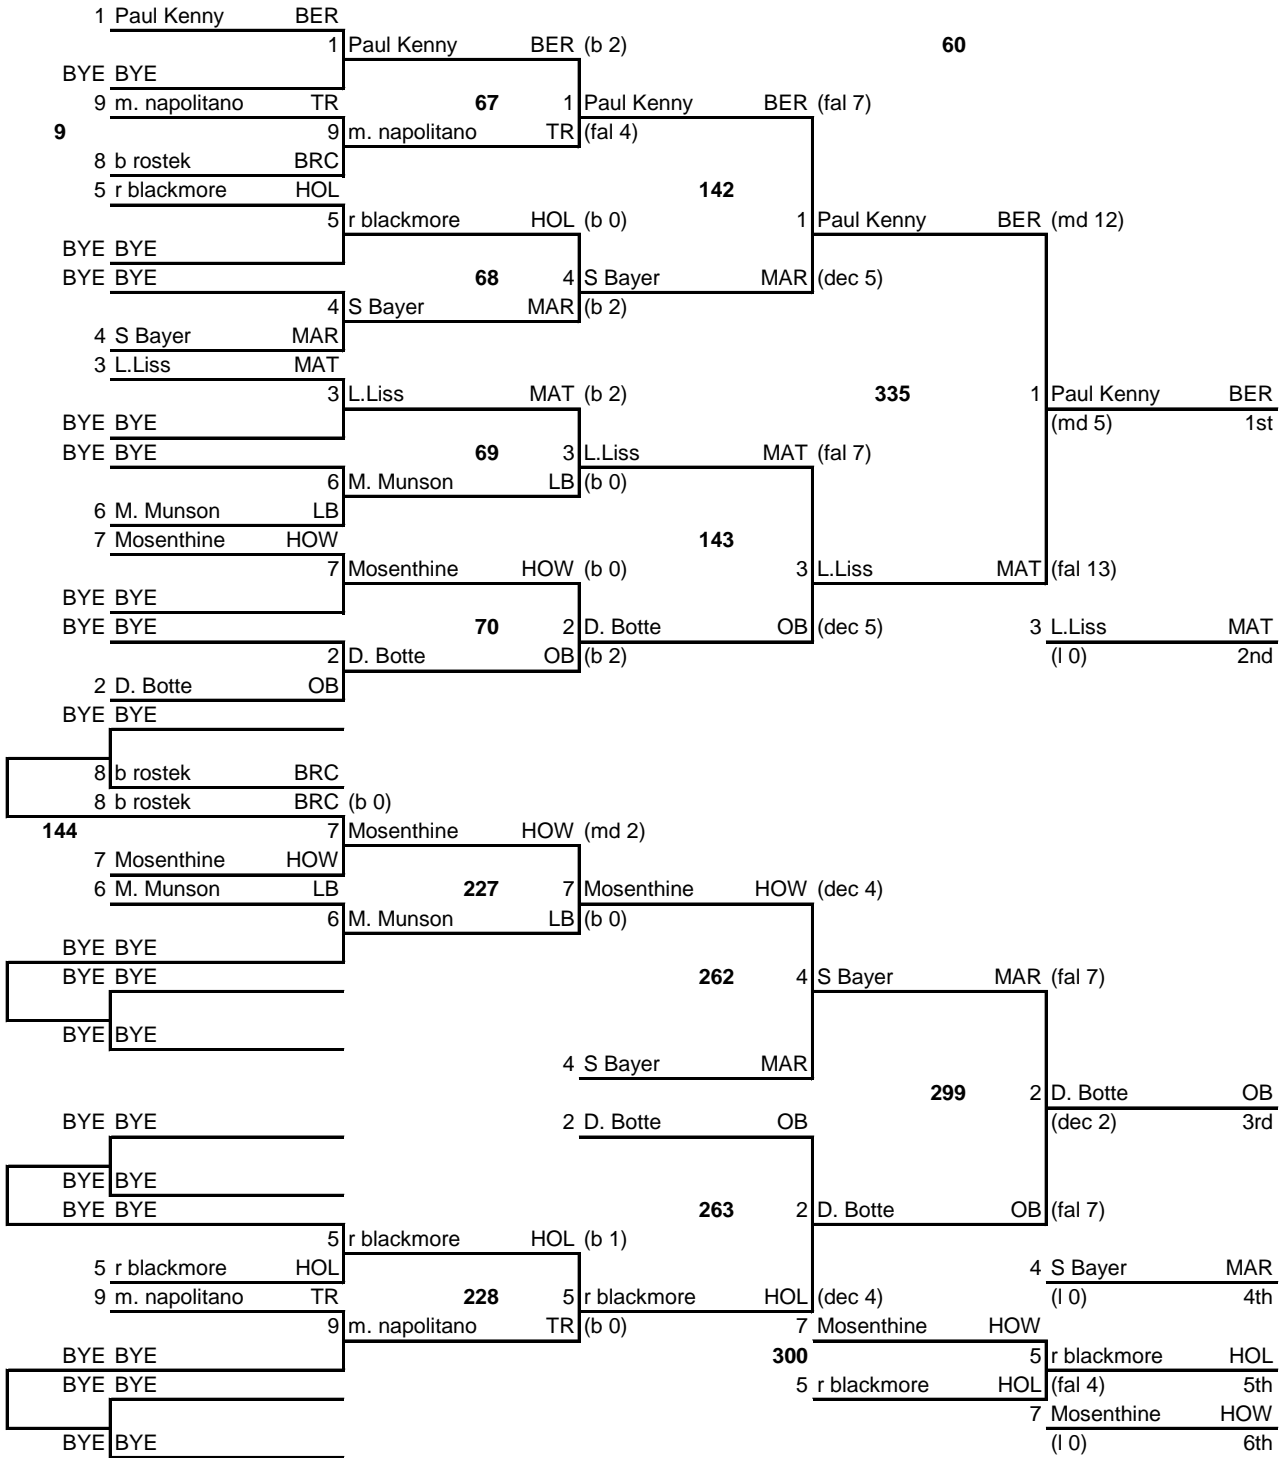

	1 D. Cozzolino	BAR							
	BYE	BYE							
21	9 S Rao	MAR	78	1 D. Cozzolino	BAR (fal 7)				72
	8 Ethan Vansplint	BER		8 Ethan Vansplint	BER (fal 4)				
	5 P. Cowan	LB							
22	12 d rostek	BRC		5 P. Cowan	LB (fal 4)	157			
	13 J. Volek	OCN	79	4 aj fernandez	HOL (dec 5)				
23	4 aj fernandez	HOL		4 aj fernandez	HOL (md 3)				
	3 r. gardner	TR							
	BYE	BYE		3 r. gardner	TR (b 2)				
	11 P. Quinn	JAX	80	3 r. gardner	TR (fal 7)				338
24	6 C.Palumbo	MAT		6 C.Palumbo	MAT (md 3)				
	7 w stout	STF							
25	10 Donovan Metz	RB		7 w stout	STF (tf 3.5)	158			
	BYE	BYE							
	2 B. Koczon	OB	81	2 B. Koczon	OB (fal 7)				
	BYE	BYE		2 B. Koczon	OB (b 2)				
	9 S Rao	MAR							
	9 S Rao	MAR	(b 0)						
159	7 w stout	STF		7 w stout	STF (dec 1)				
	6 C.Palumbo	MAT	233	6 C.Palumbo	MAT (fal 6)				
160	12 d rostek	BRC		6 C.Palumbo	MAT (fal 3)				
	12 d rostek	BRC							
	13 J. Volek	OCN	82			268			
	BYE	BYE		4 aj fernandez	HOL				
	11 P. Quinn	JAX		3 r. gardner	TR				
	11 P. Quinn	JAX	(b 0)						
161	5 P. Cowan	LB		3 r. gardner	TR (dec 5)	269			
	8 Ethan Vansplint	BER	234	5 P. Cowan	LB (fal 3)				
162	10 Donovan Metz	RB		5 P. Cowan	LB (fal 6)				
	10 Donovan Metz	RB	(b 0)	4 aj fernandez	HOL				
	BYE	BYE				306			
				4 aj fernandez	HOL				
				5 P. Cowan	LB (for 4)				
				6 C.Palumbo	MAT (l 0)				
				3 r. gardner	TR (fal 4)				
				3 r. gardner	TR				
				3 r. gardner	TR (fal 4)				
				2 B. Koczon	OB (l 0)				
				2 B. Koczon	OB				
				1 D. Cozzolino	BAR (dec 4)				
				1 D. Cozzolino	BAR				
				1 D. Cozzolino	BAR (dec 11)				
				1st					
				2nd					
				3rd					
				4th					
				5th					
				6th					