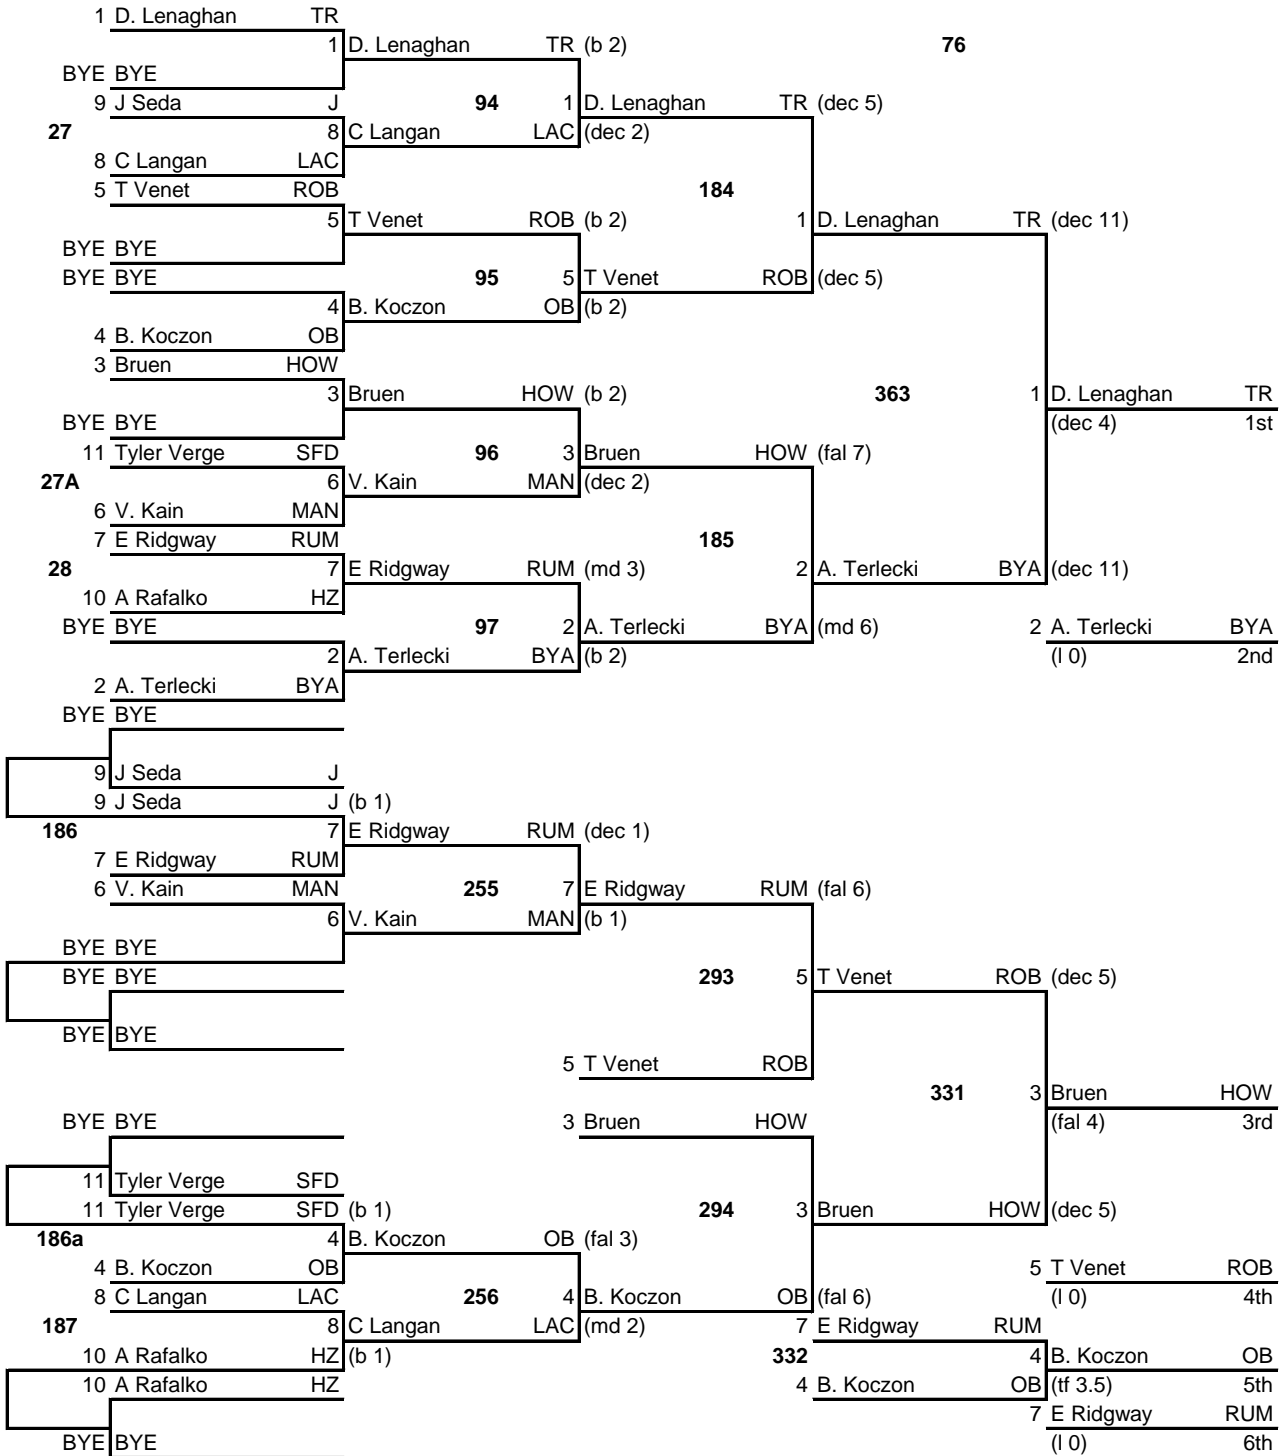

1	K. Wehner	TR							
	BYE	BYE							
9	Justin Hinds	OB							
22			8	S.Blumberg	MAT	1	K. Wehner	TR (md 6)	
	8	S.Blumberg							
	5	J Jakub							
23			5	J Jakub	RUM (dec 2)	1	K. Wehner	TR (md 12)	
	12	Brewer							
	13	J Corino							
24			4	A. Holland	BYA (fal 4)	4	A. Holland	BYA (dec 5)	
	4	A. Holland							
	3	David Ferrante							
	3	David Ferrante							
	BYE	BYE							
11	A O'connell	SH							
25			6	R Mansueto	HZ (fal 4)	3	David Ferrante	SFD (fal 7)	
	6	R Mansueto							
	7	An Viscidio							
26			7	An Viscidio	ROB (dec 2)	2	Anthony Dimitri	OC (fal 13)	
	10	M. Card							
	BYE	BYE							
	2	Anthony Dimitri							
	2	Anthony Dimitri							
	BYE	BYE							
	9	Justin Hinds							
	9	Justin Hinds							
180			7	An Viscidio	ROB (fal 3)				
	7	An Viscidio							
	6	R Mansueto							
181			6	R Mansueto	HZ (dec 1)	6	R Mansueto	HZ (dec 4)	
	13	J Corino							
	12	Brewer							
	13	J Corino							
	4	A. Holland							
	3	David Ferrante							
	BYE	BYE							
11	A O'connell	SH							
	11	A O'connell							
182			5	J Jakub	RUM (fal 3)	3	David Ferrante	SFD (fal 7)	
	5	J Jakub							
	8	S.Blumberg							
183			8	S.Blumberg	MAT (dec 1)	5	J Jakub	RUM (dec 4)	
	10	M. Card							
	10	M. Card							
	BYE	BYE							
	6	R Mansueto							
	5	J Jakub							
	3	David Ferrante							
	4	A. Holland							
	4	A. Holland							
	4	A. Holland							
	4	A. Holland							
	3	David Ferrante							
	3	David Ferrante							
	6	R Mansueto							
	5	J Jakub							
	5	J Jakub							
	5	J Jakub							
	5	J Jakub