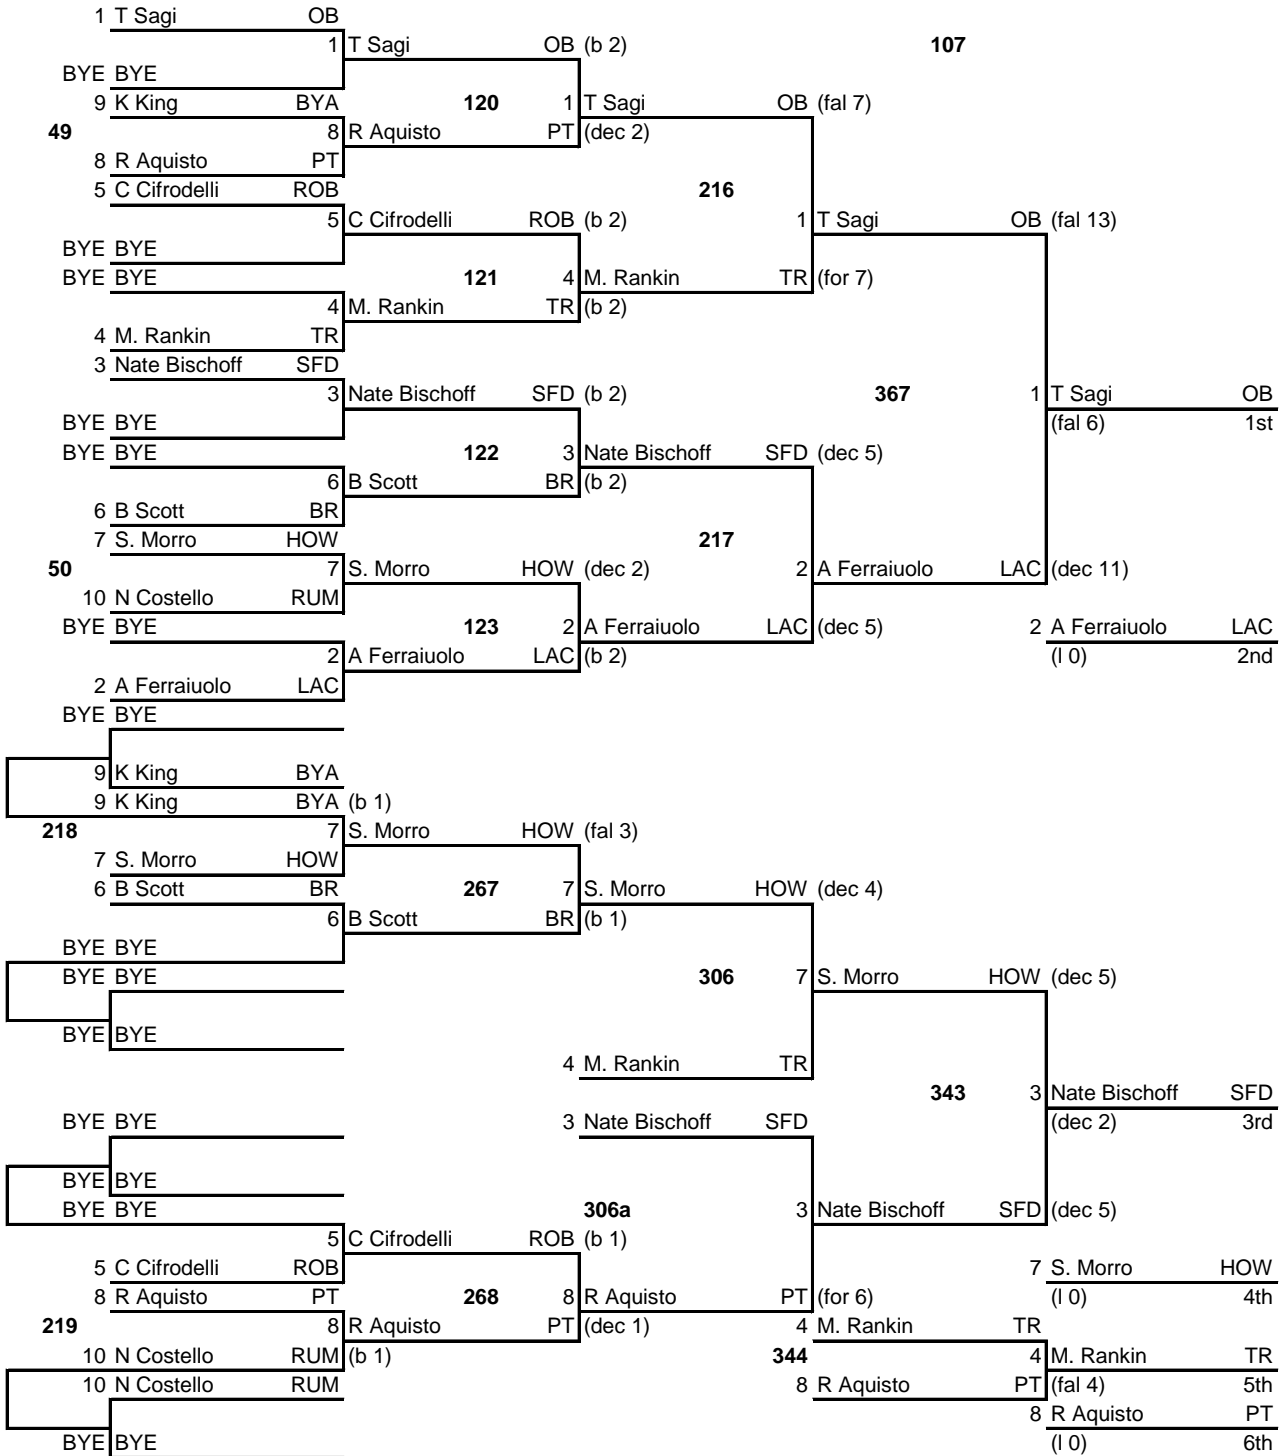

1	G Scalise	SH							
	BYE	BYE							
9	D Cifrodelli	ROB	124	1	G Scalise	SH (dec 5)			114
51	8	Shane Cartegen	OC			(for 4)			
	8	Shane Cartegen	OC						
	5	L. Cox	TR				220		
52	5	L. Cox	TR (md 3)						
12	C Newell	HZ							
13	Justin Bavosa	OB	125	4	K Smith	BYA (fal 7)			
53	4	K Smith	BYA (fal 4)						
	4	K Smith	BYA						
	3	S Addison	RUM						
	3	S Addison	RUM (b 2)						370
	BYE	BYE							
11	D. Henry	HOW	126	3	S Addison	RUM (tf 6.5)			
54	11	D. Henry	HOW (fal 4)						
	6	Jo Bowers	PT						
	7	R Bell	BR						
55	7	R Bell	BR (dec 2)						
10	Dan Lee	SFD							
	BYE	BYE	127	2	V. DePierro	MAN (dec 5)			
	2	V. DePierro	MAN (b 2)						
	2	V. DePierro	MAN						
	BYE	BYE							
	9	D Cifrodelli	ROB						
	9	D Cifrodelli	ROB (b 1)						
222	7	R Bell	BR (for 3)						
	7	R Bell	BR						
11	D. Henry	HOW	269	11	D. Henry	HOW (dec 4)			
223	11	D. Henry	HOW (dec 1)						
	12	C Newell	HZ (fal 3)						
	12	C Newell	HZ						
	128								
	13	Justin Bavosa	OB						
	4	K Smith	BYA						307
	4	K Smith	BYA						
	2	V. DePierro	MAN						
	2	V. DePierro	MAN						345
	2	V. DePierro	MAN (dec 2)						
	6	Jo Bowers	PT						
	6	Jo Bowers	PT (b 1)						
224	5	L. Cox	TR (for 3)						
	5	L. Cox	TR						
	8	Shane Cartegen	OC						
225	8	Shane Cartegen	OC (dec 1)						
	5	L. Cox	TR (dec 4)						
	4	K Smith	BYA (l 0)						
	4	K Smith	BYA						4th
	11	D. Henry	HOW						
	11	D. Henry	HOW						
	10	Dan Lee	SFD (b 1)						
	10	Dan Lee	SFD						
	5	L. Cox	TR (dec 2)						
	5	L. Cox	TR						
	BYE	BYE							
	5	L. Cox	TR (l 0)						
	5	L. Cox	TR						6th