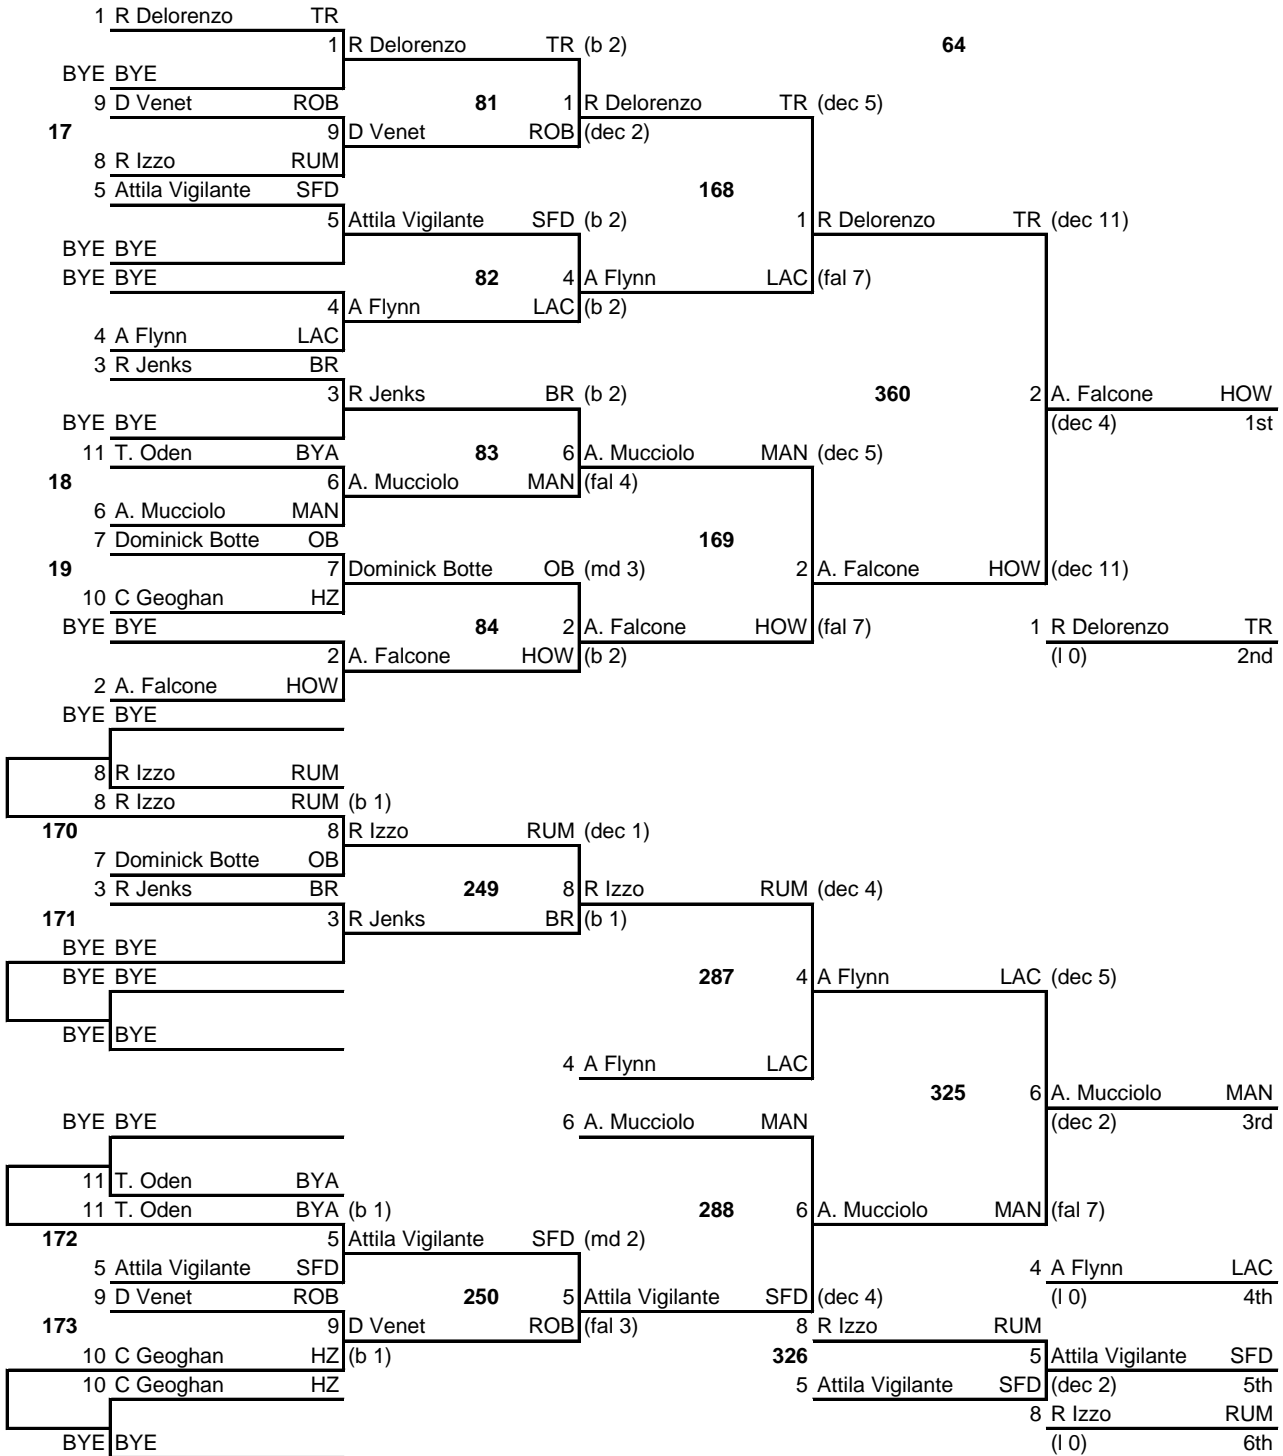

1 Anthony Mason	SFD								
BYE	BYE	1 Anthony Mason	SFD (b 2)						56
9 L Messinger	ROB	69	1 Anthony Mason	SFD (fal 7)					
5		8 Gavin Young	OB (dec 2)						
8 Gavin Young	OB								
5 A Liss	MAT								156
6		5 A Liss	MAT (dec 2)						
12 W. Stapleton	HOW								
BYE	BYE	70	5 A Liss	MAT (dec 5)					
		4 S DiMatteo	BR (b 2)						
4 S DiMatteo	BR								
3 T Blewitt	BYA								
		3 T Blewitt	BYA (b 2)						358
BYE	BYE								
11 Justin Farina	OC	71	3 T Blewitt	BYA (dec 5)					
7		6 E Fry	RUM (md 3)						
6 E Fry	RUM								
7 M Kriek	J								157
8		7 M Kriek	J (fal 4)						
10 k. sickler	TR								
BYE	BYE	72	2 B Schuler	LAC (fal 7)					
		2 B Schuler	LAC (b 2)						
2 B Schuler	LAC								
BYE	BYE								
9 L Messinger	ROB								
9 L Messinger	ROB	(b 1)							
158		7 M Kriek	J (md 2)						
7 M Kriek	J								
6 E Fry	RUM	245	6 E Fry	RUM (fal 6)					
159		6 E Fry	RUM (dec 1)						
12 W. Stapleton	HOW	(b 1)							
12 W. Stapleton	HOW								283
BYE	BYE								
		5 A Liss	MAT						
BYE	BYE								
		2 B Schuler	LAC						321
11 Justin Farina	OC								
11 Justin Farina	OC	(b 1)							
160		4 S DiMatteo	BR (dec 1)						284
4 S DiMatteo	BR								
8 Gavin Young	OB	246	4 S DiMatteo	BR (dec 4)					
161		8 Gavin Young	OB (fal 3)						
10 k. sickler	TR	(b 1)							
10 k. sickler	TR								322
BYE	BYE								
		4 S DiMatteo	BR						
		5 A Liss	MAT						
		(l 0)							4th
		4 S DiMatteo	BR						
		(dec 2)							5th
		6 E Fry	RUM						
		(l 0)							6th