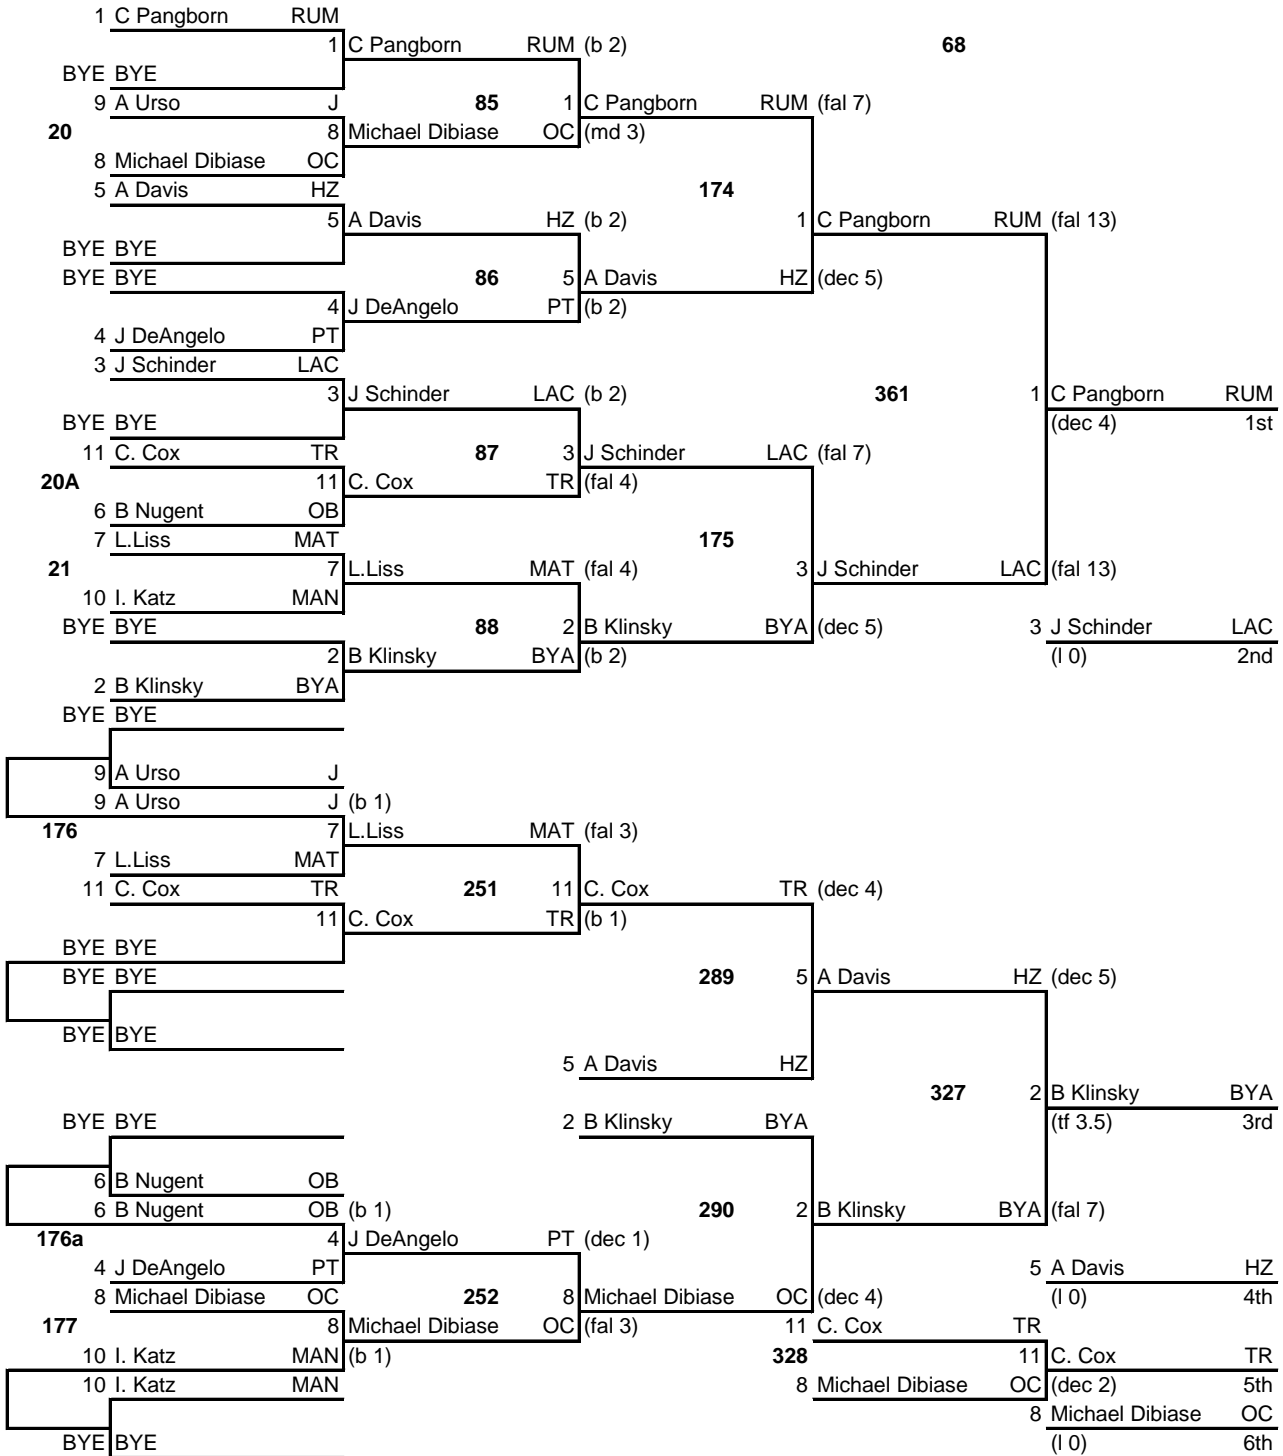

1 Anthony Mason	SFD								
BYE	BYE	1 Anthony Mason	SFD (b 2)						56
9 L Messinger	ROB	69	1 Anthony Mason	SFD (fal 7)					
5		8 Gavin Young	OB (dec 2)						
8 Gavin Young	OB								
5 A Liss	MAT								156
6		5 A Liss	MAT (dec 2)						
12 W. Stapleton	HOW								
BYE	BYE	70	5 A Liss	MAT (dec 5)					
		4 S DiMatteo	BR (b 2)						
4 S DiMatteo	BR								
3 T Blewitt	BYA								
		3 T Blewitt	BYA (b 2)						358
BYE	BYE								
11 Justin Farina	OC	71	3 T Blewitt	BYA (dec 5)					
7		6 E Fry	RUM (md 3)						
6 E Fry	RUM								
7 M Kriek	J								157
8		7 M Kriek	J (fal 4)						
10 k. sickler	TR								
BYE	BYE	72	2 B Schuler	LAC (fal 7)					
		2 B Schuler	LAC (b 2)						
2 B Schuler	LAC								
BYE	BYE								
9 L Messinger	ROB								
9 L Messinger	ROB	(b 1)							
158		7 M Kriek	J (md 2)						
7 M Kriek	J								
6 E Fry	RUM	245	6 E Fry	RUM (fal 6)					
159		6 E Fry	RUM (dec 1)						
12 W. Stapleton	HOW	(b 1)							
12 W. Stapleton	HOW								283
BYE	BYE								
		5 A Liss	MAT						
BYE	BYE								
		2 B Schuler	LAC						321
11 Justin Farina	OC								
11 Justin Farina	OC	(b 1)							
160		4 S DiMatteo	BR (dec 1)						284
4 S DiMatteo	BR								
8 Gavin Young	OB	246	4 S DiMatteo	BR (dec 4)					
161		8 Gavin Young	OB (fal 3)						
10 k. sickler	TR	(b 1)							
10 k. sickler	TR								322
BYE	BYE								
		4 S DiMatteo	BR						
		5 A Liss	MAT						
		(l 0)							4th
		4 S DiMatteo	BR						
		(dec 2)							5th
		6 E Fry	RUM						
		(l 0)							6th